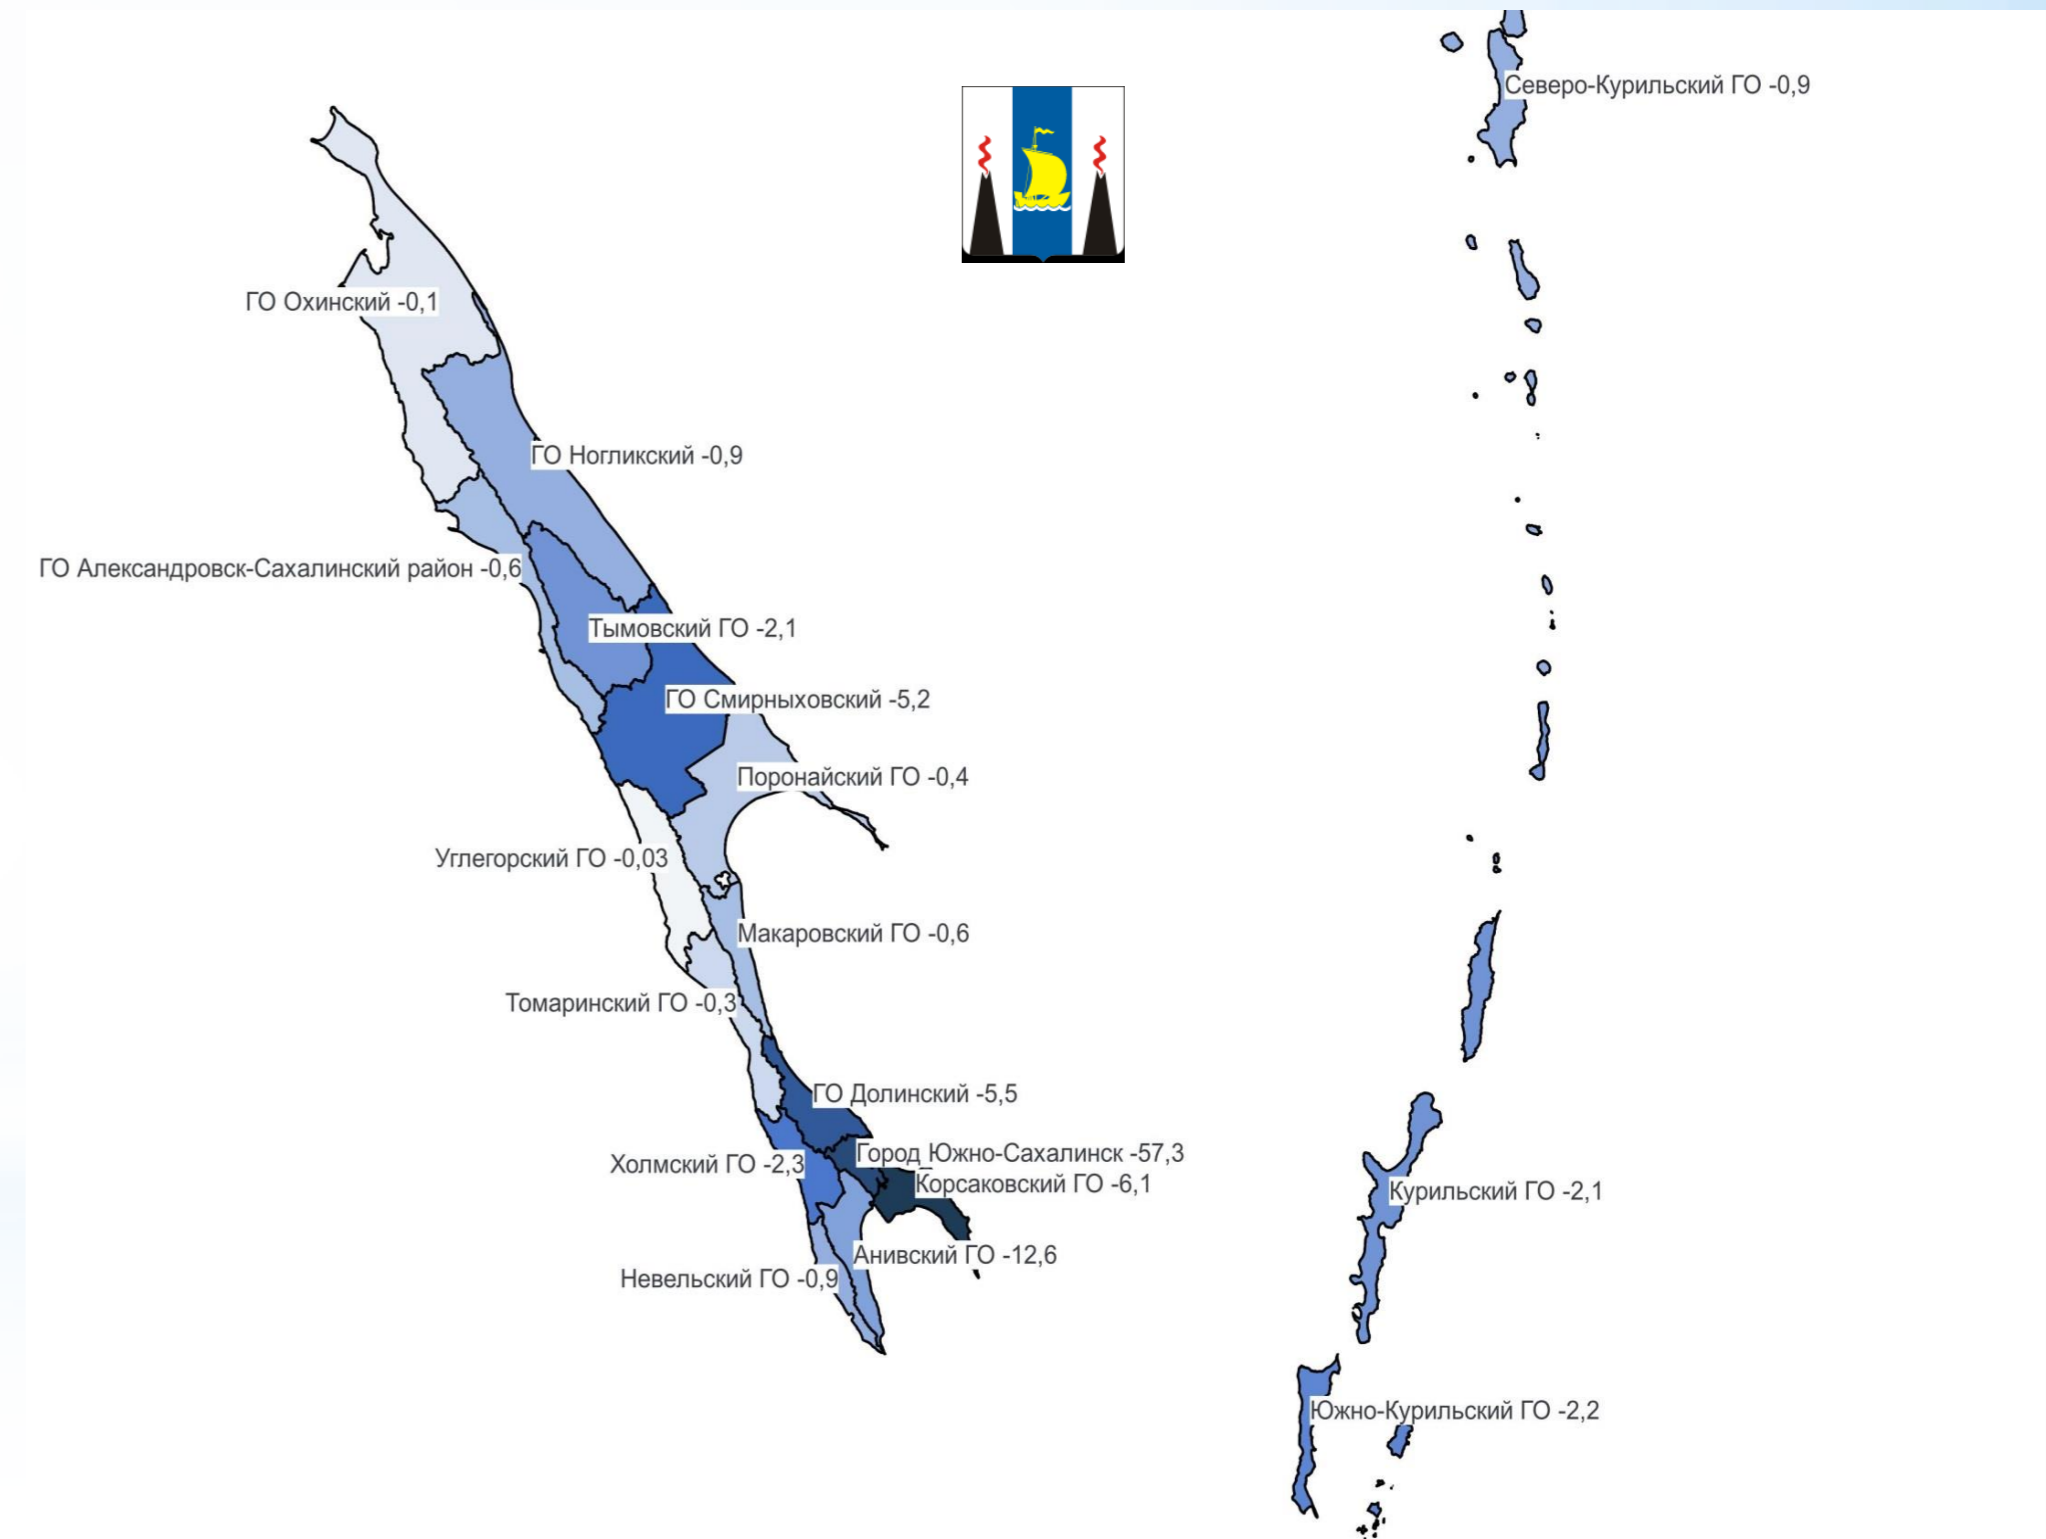

в % от общей площади жилых домов в разрезе муниципальных образований Сахалинской области