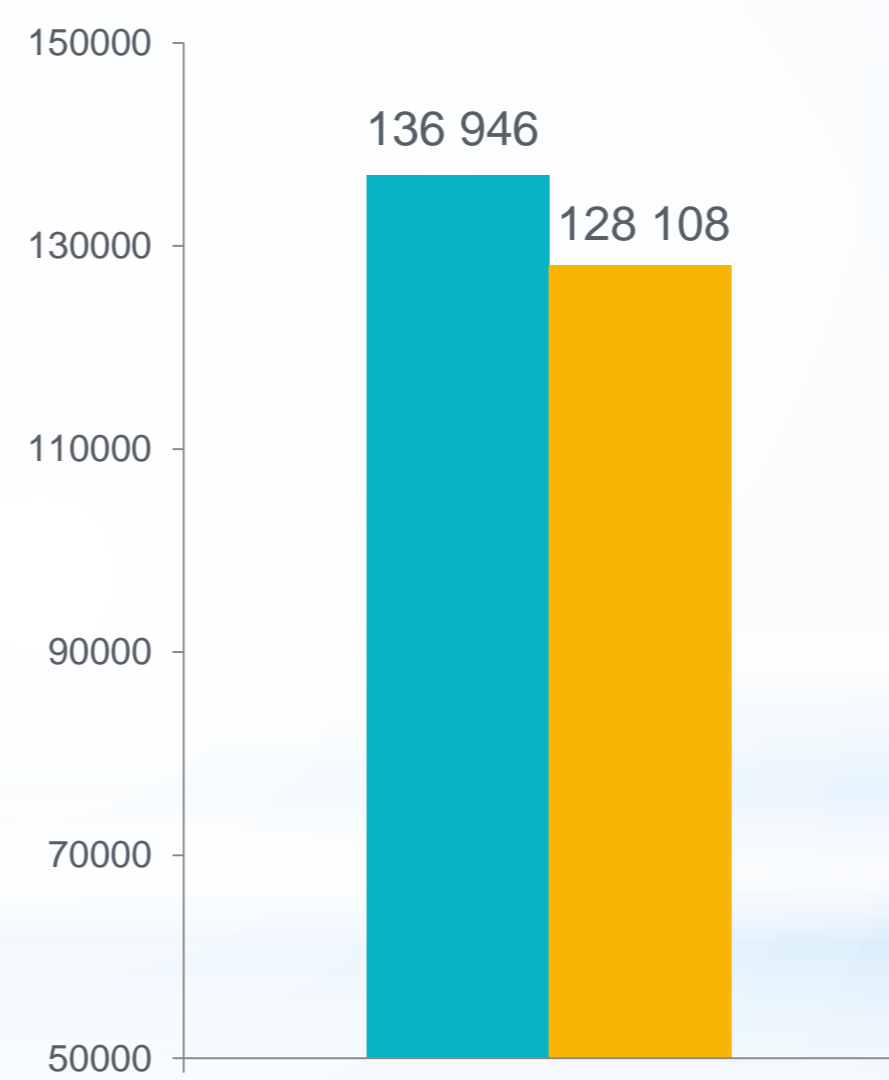

Ко Дню строителя

14 августа

Памятные даты и праздники

ОСНОВНЫЕ ПОКАЗАТЕЛИ СТРОИТЕЛЬНОЙ ОТРАСЛИ В САХАЛИНСКОЙ ОБЛАСТИ

за январь-июнь 2022 года

▲ 119,8 %

к периоду предыдущего года

Среднемесячная начисленная заработная плата в сфере строительства, руб

▲ 121,3 %

к периоду предыдущего года

Объем работ, выполненных по виду деятельности "Строительство", млрд руб

▼ 93,5 %

к периоду предыдущего года

Ввод в действие общей площади жилых домов, м2

▼ 85,2 %

к периоду предыдущего года

Ввод в действие жилых домов населением (ИЖС), м2

■ январь-июнь 2021

■ январь-июнь 2022

ВВОД В ДЕЙСТВИЕ ЖИЛЫХ ДОМОВ за январь-июнь 2022 года

Рейтинг регионов Дальневосточного федерального округа по вводу общей площади жилых домов, тыс. м²

Объекты социально-культурной сферы

	водопровод	19,97	тыс. м ³ в сутки
	торгово-развлекательные центры	742	м ² общей площади
	торгово-офисные центры	15 472	м ² общей площади
	гостиницы	15	мест
	физкультурно-оздоровительный комплекс	1	единиц
	бани	12	мест