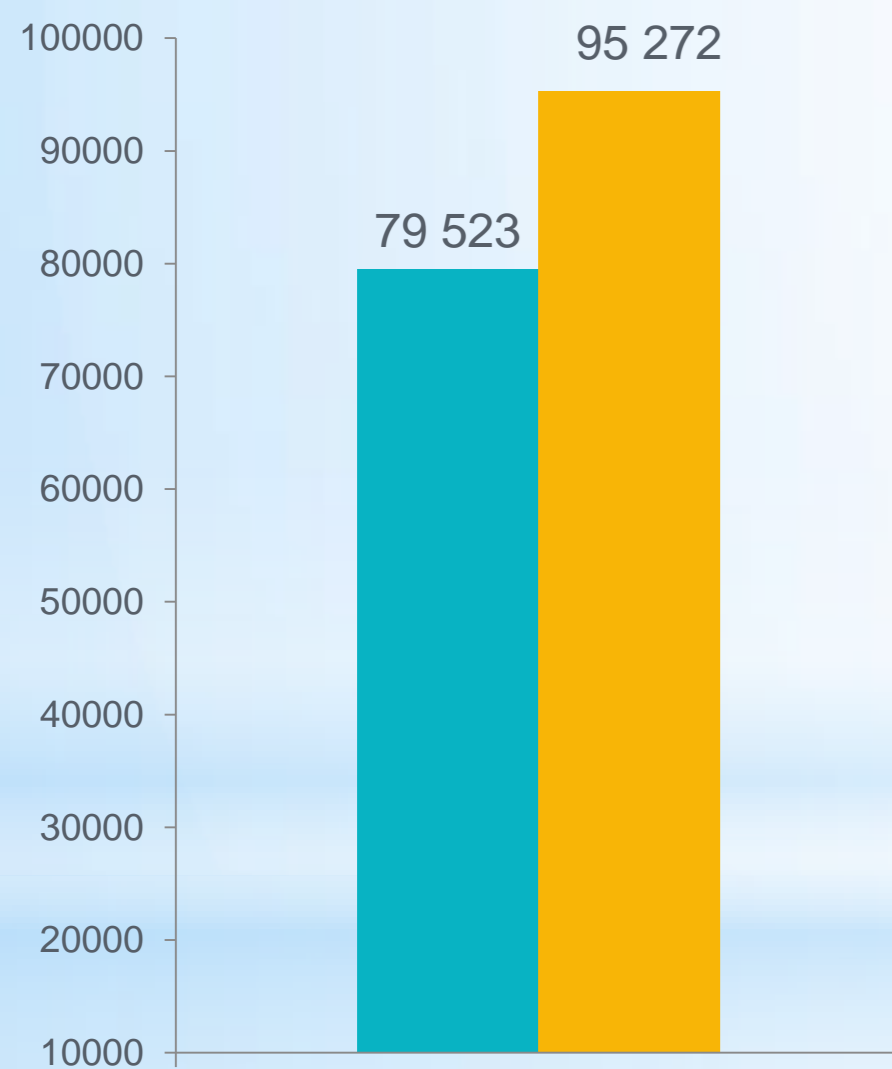

Ко Дню строителя

14 августа

Памятные даты и праздники

ОСНОВНЫЕ ПОКАЗАТЕЛИ СТРОИТЕЛЬНОЙ ОТРАСЛИ В САХАЛИНСКОЙ ОБЛАСТИ

за январь-июнь 2022 года

▲ 119,8 %

к периоду предыдущего года

Среднемесячная начисленная заработная плата в сфере строительства, руб

▲ 121,3 %

к периоду предыдущего года

Объем работ, выполненных по виду деятельности "Строительство", млрд руб

▼ 93,5 %

к периоду предыдущего года

Ввод в действие общей площади жилых домов, м2

▼ 85,2 %

к периоду предыдущего года

Объекты социально-культурной сферы

	водопровод	19,97	тыс. м ³ в сутки
	торгово-развлекательные центры	742	м ² общей площади
	торгово-офисные центры	15 472	м ² общей площади
	гостиницы	15	мест
	физкультурно-оздоровительный комплекс	1	единиц
	бани	12	мест