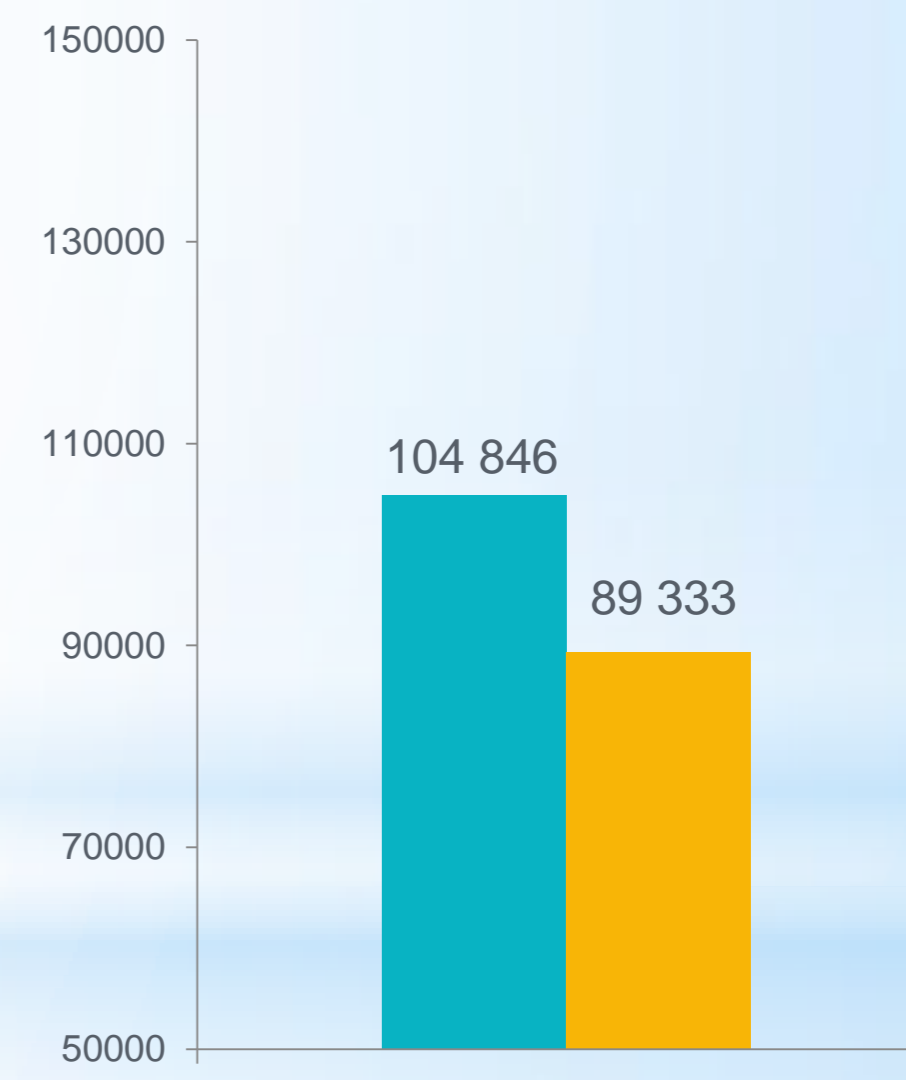

Ко Дню строителя

14 августа

Памятные даты и праздники

ОСНОВНЫЕ ПОКАЗАТЕЛИ СТРОИТЕЛЬНОЙ ОТРАСЛИ В САХАЛИНСКОЙ ОБЛАСТИ

за январь-июнь 2022 года

▲ 119,8 %

к периоду предыдущего года

Среднемесячная начисленная заработная плата в сфере строительства, руб

▲ 121,3 %

к периоду предыдущего года

Объем работ, выполненных по виду деятельности "Строительство", млрд руб

▼ 93,5 %

к периоду предыдущего года

Ввод в действие общей площади жилых домов, м2

▼ 85,2 %

к периоду предыдущего года

Ввод в действие жилых домов населением (ИЖС), м2

■ январь-июнь 2021

■ январь-июнь 2022

ВВОД В ДЕЙСТВИЕ ЖИЛЫХ ДОМОВ за январь-июнь 2022 года

Рейтинг регионов Дальневосточного федерального округа по вводу общей площади жилых домов, тыс. м²

Объекты социально-культурной сферы

	водопровод	19,97	тыс. м ³ в сутки
	торгово-развлекательные центры	742	м ² общей площади
	торгово-офисные центры	15 472	м ² общей площади
	гостиницы	15	мест
	физкультурно-оздоровительный комплекс	1	единиц
	бани	12	мест