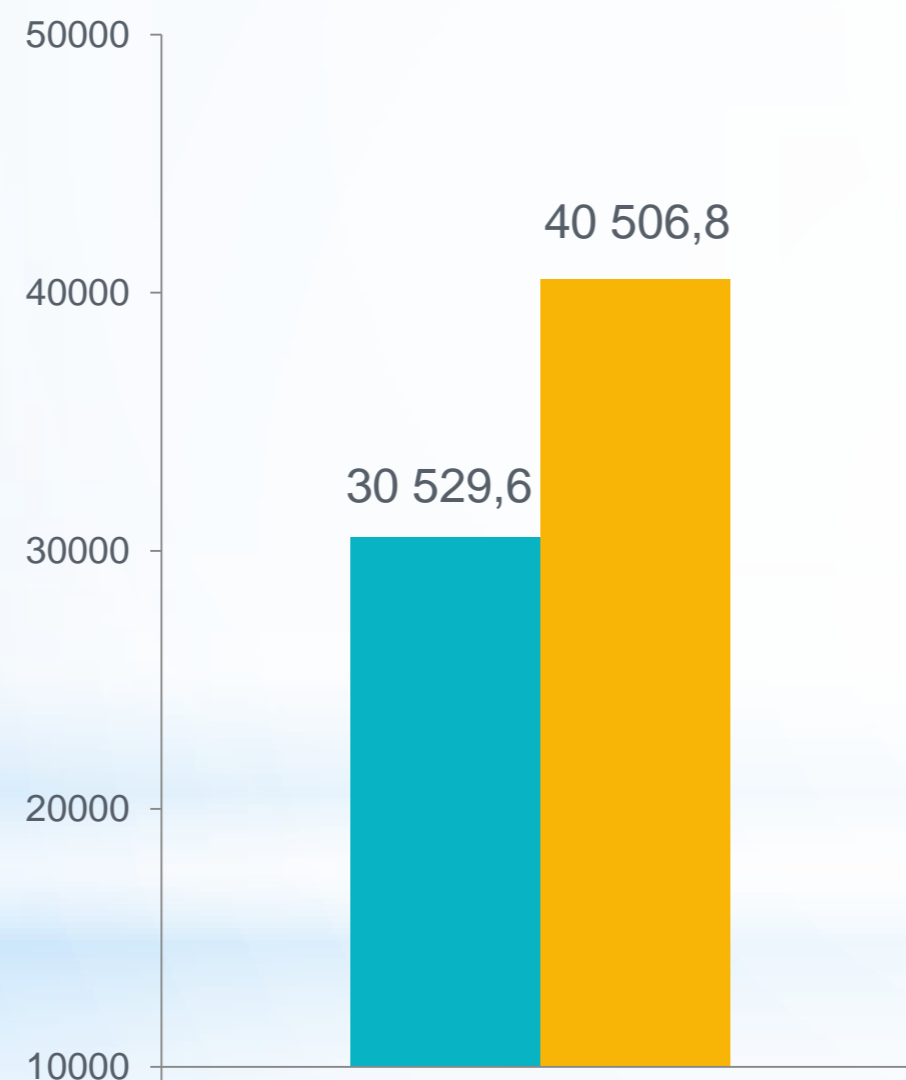

Ко Дню строителя

14 августа

Памятные даты и праздники

ОСНОВНЫЕ ПОКАЗАТЕЛИ СТРОИТЕЛЬНОЙ ОТРАСЛИ В САХАЛИНСКОЙ ОБЛАСТИ

за январь-июнь 2022 года

▲ 119,8 %

к периоду предыдущего года

Среднемесячная начисленная заработная плата в сфере строительства, руб

▲ 121,3 %

к периоду предыдущего года

Объем работ, выполненных по виду деятельности "Строительство", млрд руб

▼ 93,5 %

к периоду предыдущего года

Ввод в действие общей площади жилых домов, м2

▼ 85,2 %

к периоду предыдущего года

Объекты социально-культурной сферы

	водопровод	19,97	тыс. м ³ в сутки
	торгово-развлекательные центры	742	м ² общей площади
	торгово-офисные центры	15 472	м ² общей площади
	гостиницы	15	мест
	физкультурно-оздоровительный комплекс	1	единиц
	бани	12	мест